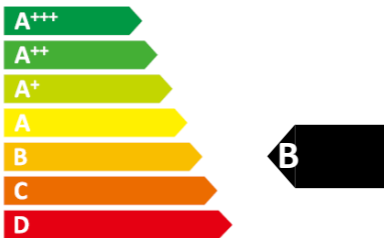

**ENERG**  
енергия · ενεργεια

Y IJA  
IE IA

**NEC**

**MultiSync P554 MG**

ENERGIA · ЕНЕРГИЯ  
ENERGEIA · ENERGIJA  
ENERGY · ENERGIE  
ENERGI

**130**  
Watt

**190**  
kWh/annum

**138,78**  
cm