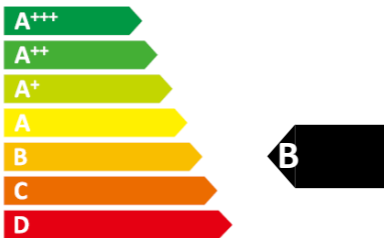

ENERG
енергия · ενεργεια

NEC

MultiSync P554 PG

ENERGIA · ЕНЕРГИЯ
ENERGEIA · ENERGIJA
ENERGY · ENERGIE
ENERGI

130
Watt

190
kWh/annum

138,78
cm

55
inch