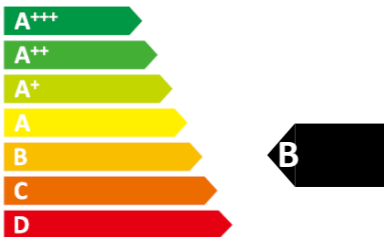

**ENERG**  
енергия · ενεργεια

**NEC**

**MultiSync V404 PG**

ENERGIA · ЕНЕРГИЯ  
ΕΝΕΡΓΕΙΑ · ENERGIJA  
ENERGY · ENERGIE  
ENERGI

**85**  
Watt

**124**  
kWh/annum

**101,61**  
cm

**40**  
inch