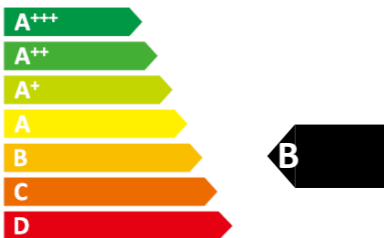

ENERG
енергия · ενεργεια

NEC

MultiSync V484 PG

ENERGIA · ЕНЕРГИЯ
ENERGEIA · ENERGIJA
ENERGY · ENERGIE
ENERGI

100
Watt

146
kWh/annum

120,94
cm

48
inch