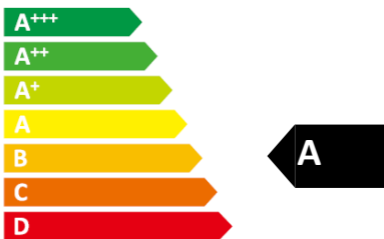

ENERG
енергия · ενεργεια

NEC

MultiSync V754Q IGB

ENERGIA · ЕНЕРГИЯ
ENERGEIA · ENERGIJA
ENERGY · ENERGIE
ENERGI

182
Watt

260
kWh/annum

189,27
cm

75
inch