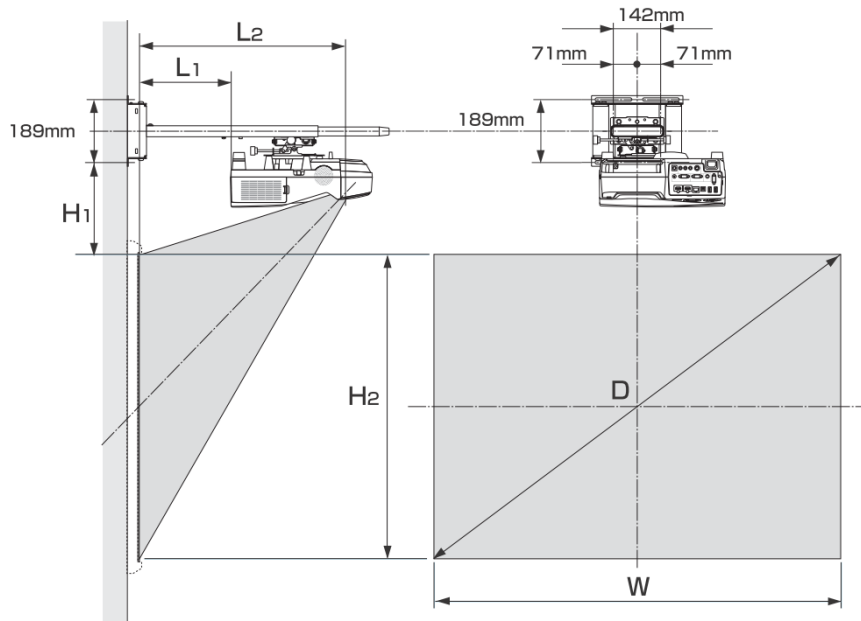

NP04WK Throw Distance Chart for NEC U and UM Series

●NP-UM330X series

●NP-UM361X series

D(inch)	W(cm)	L1(cm)	L2(cm)	H1(cm)	H2(cm)
61,5	125,0	10,5	44,8	21,2	93,7
70	142,2	16,8	51,1	23,1	106,7
80	162,6	24,1	58,5	25,4	121,9
90	182,9	31,5	65,8	27,6	137,2
100	203,2	38,8	73,2	29,9	152,4

●NP-UM330W series

●NP-UM351W series, NP-UM352W series

D(inch)	W(cm)	L1(cm)	L2(cm)	H1(cm)	H2(cm)
58	124,9	10,5	44,8	21,3	78,1
60	129,2	12,0	46,4	21,8	80,8
70	150,8	19,8	54,2	24,1	94,2
80	172,3	27,6	62,0	26,5	107,7
90	193,9	35,4	69,8	28,9	121,2
100	215,4	43,2	77,6	31,3	134,6

●NP-U300X series

D(inch)	W(cm)	L1(cm)	L2(cm)	H1(cm)	H2(cm)
63	128,0	13,3	47,5	31,2	96,0
65	132,1	15,0	49,2	32,0	99,1
70	142,2	19,2	53,4	34,2	106,7
75	152,4	23,5	57,7	36,3	114,3
77	156,5	25,1	59,4	37,2	117,3
80	162,6	27,7	61,9	38,4	121,9
85	172,7	32,0	66,2	40,6	129,5

●NP-U310W series

D(inch)	W(cm)	L1(cm)	L2(cm)	H1(cm)	H2(cm)
77	165,9	15,3	49,5	30,2	103,7
80	172,3	17,4	51,6	31,2	107,7
85	183,1	21,4	55,6	32,9	114,4
87,2	187,8	22,6	56,8	33,6	117,4
90	193,9	24,6	58,8	34,6	121,2
95	204,6	28,3	62,5	36,3	127,9
100	215,4	31,9	66,1	38,0	134,6

●NP-U321H series

D(inch)	W(cm)	L1(cm)	L2(cm)	H1(cm)	H2(cm)
85	188,2	22,2	47,4	25,3	105,8
90	199,2	25,0	50,2	26,4	112,1
95	210,3	27,8	53,0	27,6	118,3
100	221,4	30,6	55,8	28,7	124,5