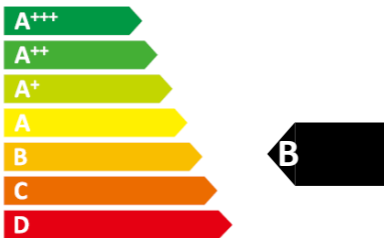

ENERG
енергия · ενεργεια

Y IJA
IE IA

NEC

MultiSync P484 PG

ENERGIA · ЕНЕРГИЯ
ENERGEIA · ENERGIJA
ENERGY · ENERGIE
ENERGI

115
Watt

168
kWh/annum

120,94
cm