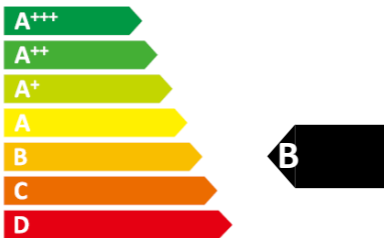

**ENERG**  
енергия · ενεργεια

**NEC**

**MultiSync P554 MG**

ENERGIA · ЕНЕРГИЯ  
ENERGEIA · ENERGIJA  
ENERGY · ENERGIE  
ENERGI

**130**  
Watt

**190**  
kWh/annum

**138,78**  
cm

**55**  
inch