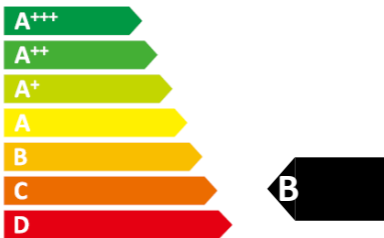

**ENERG**

енергия · ενεργεια

Y IJA

IE IA

**NEC** MultiSync X555UNS PG

ENERGIA · ЕНЕРГИЯ  
ENERGEIA · ENERGIJA  
ENERGY · ENERGIE  
ENERGI

**204**  
Watt

**297**  
kWh/annum